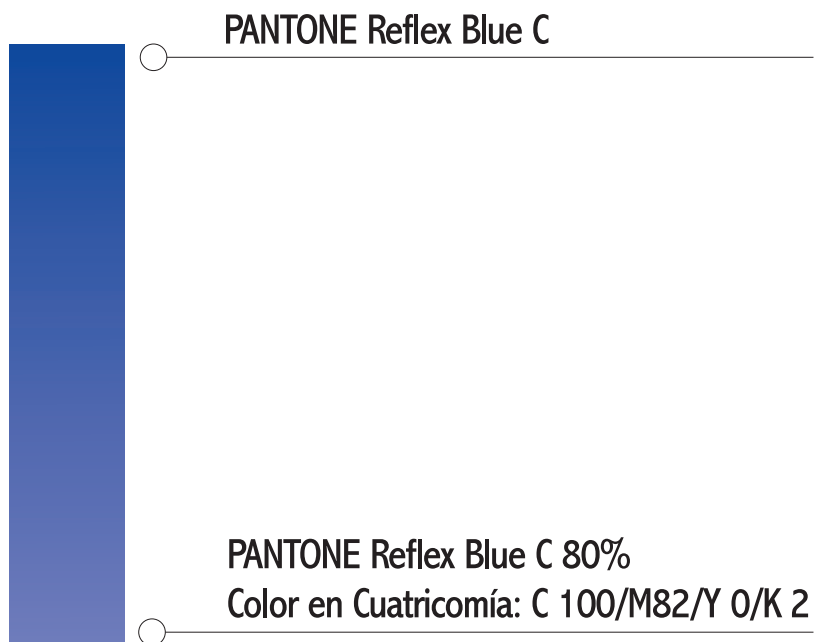

INSTITUTO COLOMBIANO DE PRODUCTORES DE CEMENTO

Guía de Color

Paleta Símbolo

PANTONE 116 C
Color en Cuatricomía: C 0/M12/Y 100/K 0

PANTONE Reflex Blue C 80%
Color en Cuatricomía: C 80/M66/Y 0/K 2

PANTONE 1788 C
Color en Cuatricomía: C 0/M88/Y 80/K 0

PANTONE 117 C
Color en Cuatricomía: C 2/M22/Y 100/K 15

PANTONE 7427 C
Color en Cuatricomía: C 7/M100/Y 67/K 31

PANTONE Reflex Blue C

NEGRO 30%

NEGRO 50%

Paleta Siglas - Tipografía

INSTITUTO COLOMBIANO DE PRODUCTORES DE CEMENTO

NEGRO 100%